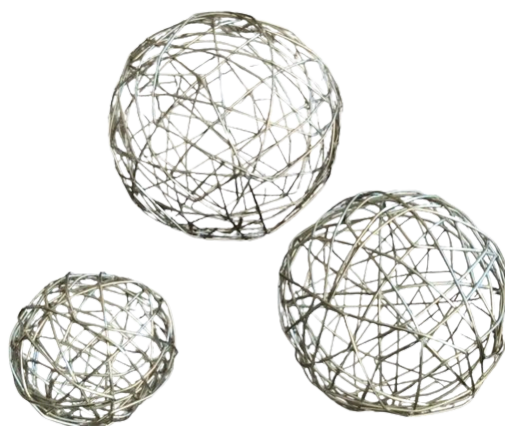

CASA MARBEC

Catálogo de liquidación

HASTA MÁS DE 50 % OFF

HOT SALE

~~\$7,000~~ — \$5,000

SILLA NUBE

MEDIDAS: 75 x 80 x 80 cm

~~\$1,508~~ \$603

SET DE COPAS CRAQUELADA

MEDIDAS:

CH: 12 X 35 CM

GDE: 12 X 40 CM

MATERIAL: CRISTAL

~~\$1,200~~ \$500

SET ESFERAS PLATEADAS

MEDIDAS:

CH: 10 CM

MED: 15 CM

GDE: 20 CM

MATERIAL: METAL

~~\$2,350~~ \$1,015

SET CANDELABRO PLATEADO

Medidas:

Gde: 32 x 12 cm

Med: 26 x 12 cm

Ch: 21 x 12 cm

MATERIAL: METAL

~~\$3,000~~ \$1,800

CHAROLA

MEDIDAS: 57.5 CM X 1.12 M

SET CANDELABROS PARA PARED

MEDIDAS: CH: 13 X 34 CM G: 13 X 47 CM MATERIAL: METAL