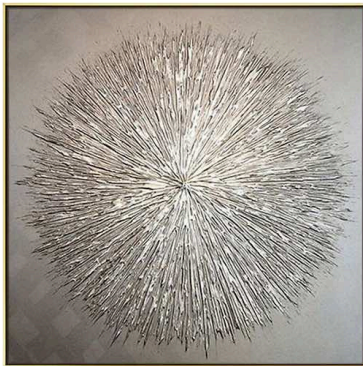

CUADRO ERIZO

SIN MARCO, SOLO EL CAMBA CON
PASTA
MEDIDA:
81 X 81 CM

~~$1,000~~ $400