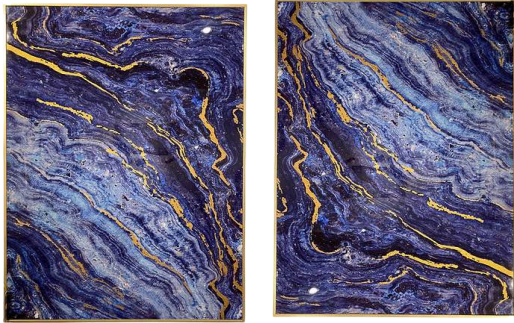

MATERIAL: barro MEDIDAS: 35 cm
altura 30 cm diámetro

~~\$1,346~~ \$650

BANCO ATENAS

MEDIDAS: 50 X 48 X 93 CM

~~\$2,900~~ \$2,000

SET CUADROS GRISES

MATERIAL:
ceramica
MEDIDAS:
45 cm x 45 cm

~~\$4,200~~ \$2,000

DIPTICO MARMOL

Set de cuadro tipo mármol
Material: luneta con resina
Medidas:101 x 77.5 cm

~~\$18,300~~ \$8,000

CUADRO ERIZO

SIN MARCO, SOLO EL CAMBA CON
PASTA
MEDIDA:
81 X 81 CM

~~\$1,000~~ \$400

CUADRO ROJO

MATERIAL:
Oleo sobre lienzo con marco de madera
MEDIDAS:
180 cm x 180 cm

~~\$30,000~~ \$ 10,000

CUADRO FABAL II

Medidas : 80 x 120 cm Marco: parota
sólida

~~\$5,105~~ \$3,000

SET ESPEJOS ITZA

Medidas:80 x 80 cm