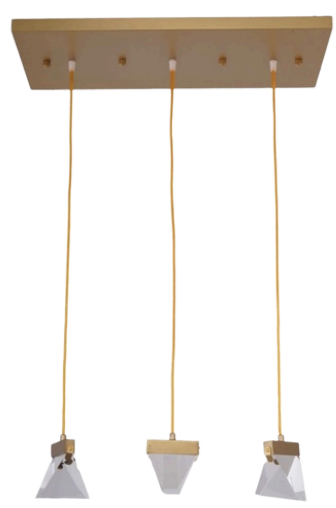

MEDIDAS: 100 cm X 45 cm

~~\$4,850~~ \$2,425

SILLA MATATENA

ALTO ANCHO LARGO
44 cm 45 cm 54 cm

~~\$5,600~~ \$2,920

MESA AUXILIAR

Base de parota y cubierta
de pergamino
Medidas: 42 x 53 cm

~~\$1,856~~ \$800

LÁMPARA DE BURÓ

Medidas: 60 CM ALTURA

~~\$5,300~~ \$2,500

LÁMPARA ODELO COBA

Medidas: 65 CM ALTURA

CANDIL DE ARO METÁLICO CON CRISTALES

~~\$36,976~~ \$25,000

Medidas: Altura: 190 m
DIÁMETRO: 120 cm

CANDIL BRONCE CON CRISTALES

~~\$9,720~~ \$5,500

Medidas:
Ancho y profundidad de base: 60 x 21 cm
Altura: 60 cm

CANDIL COLGANTE NEGRO

~~\$5,240~~ \$2,700

Medidas: Lado más largo: 70 cm
Altura: 50 cm

CANDIL COLGANTE DORADO