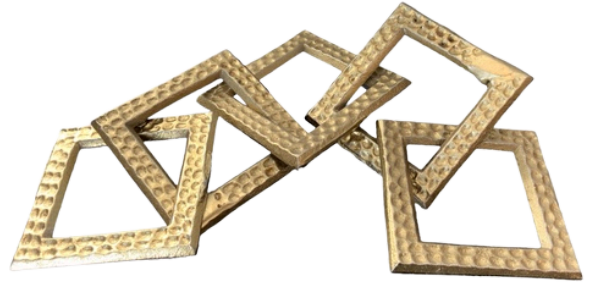

CH: 10 CM

MED: 15 CM

GDE: 20 CM

MATERIAL: METAL

~~\$2,350~~ \$1,015

SET CANDELABRO PLATEADO

Medidas:

Gde: 32 x 12 cm

Med: 26 x 12 cm

Ch: 21 x 12 cm

MATERIAL: METAL

~~\$3,000~~ \$1,800

CHAROLA

MEDIDAS: 57.5 CM X 1.12 M

SET CANDELABROS PARA PARED

MEDIDAS: CH: 13 X 34 CM G: 13 X 47 CM MATERIAL: METAL

~~\$1,280~~ \$640

~~\$1,698~~ \$700

SET CANDELABRO RECTANGULOS

MEDIDAS:

CH: 10 X 10 X 20.5 CM

M: 10 X 10 X 25.5 CM

G: 10 X 10 X 30.5 CM

SIN VELA

~~\$2,325~~ \$1,000

SET ALAS DE MESA

. Dimensiones: 150 cm de largo

ESLABONES CUADRADOS

MEDIDAS:

CADA CUADRO MIDE 10 X 10 CM

MATERIAL: METAL

~~\$1,600~~ \$500