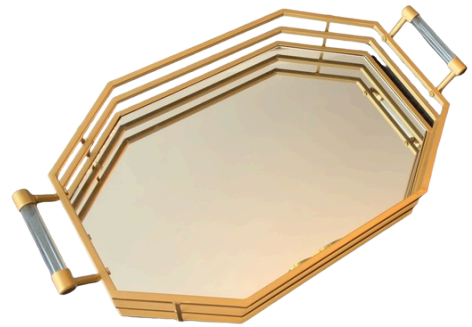

~~\$1,046~~ \$460

SET PORTAVELAS

MEDIDAS:

CH: 12 X 37 CM

GDE: 12 X 40 CM

MATERIAL: METAL

~~\$2,714~~ \$1,200

SET DE FIGURAS

MEDIDAS:

CH: 10 CM

MED: 12 CM

GDE: 15 CM

MATERIAL: METAL

~~\$1,700~~ \$520

FLOTERO ALADINO

MEDIDAS: 22 X 33 CM
MATERIAL: VIDRIO

~~\$1,400~~ \$580

CHAROLA

MEDIDAS: 60 X 40 CM
MATERIAL: ESPEJO Y METAL

~~\$5,000~~ \$2,200

SET FLOTEROS DE METAL

MEDIDAS:
GDE: 50cm altura x 20cm diametro
CH: 39cm altura x 17cm diametro

~~\$3,276~~ \$1,700